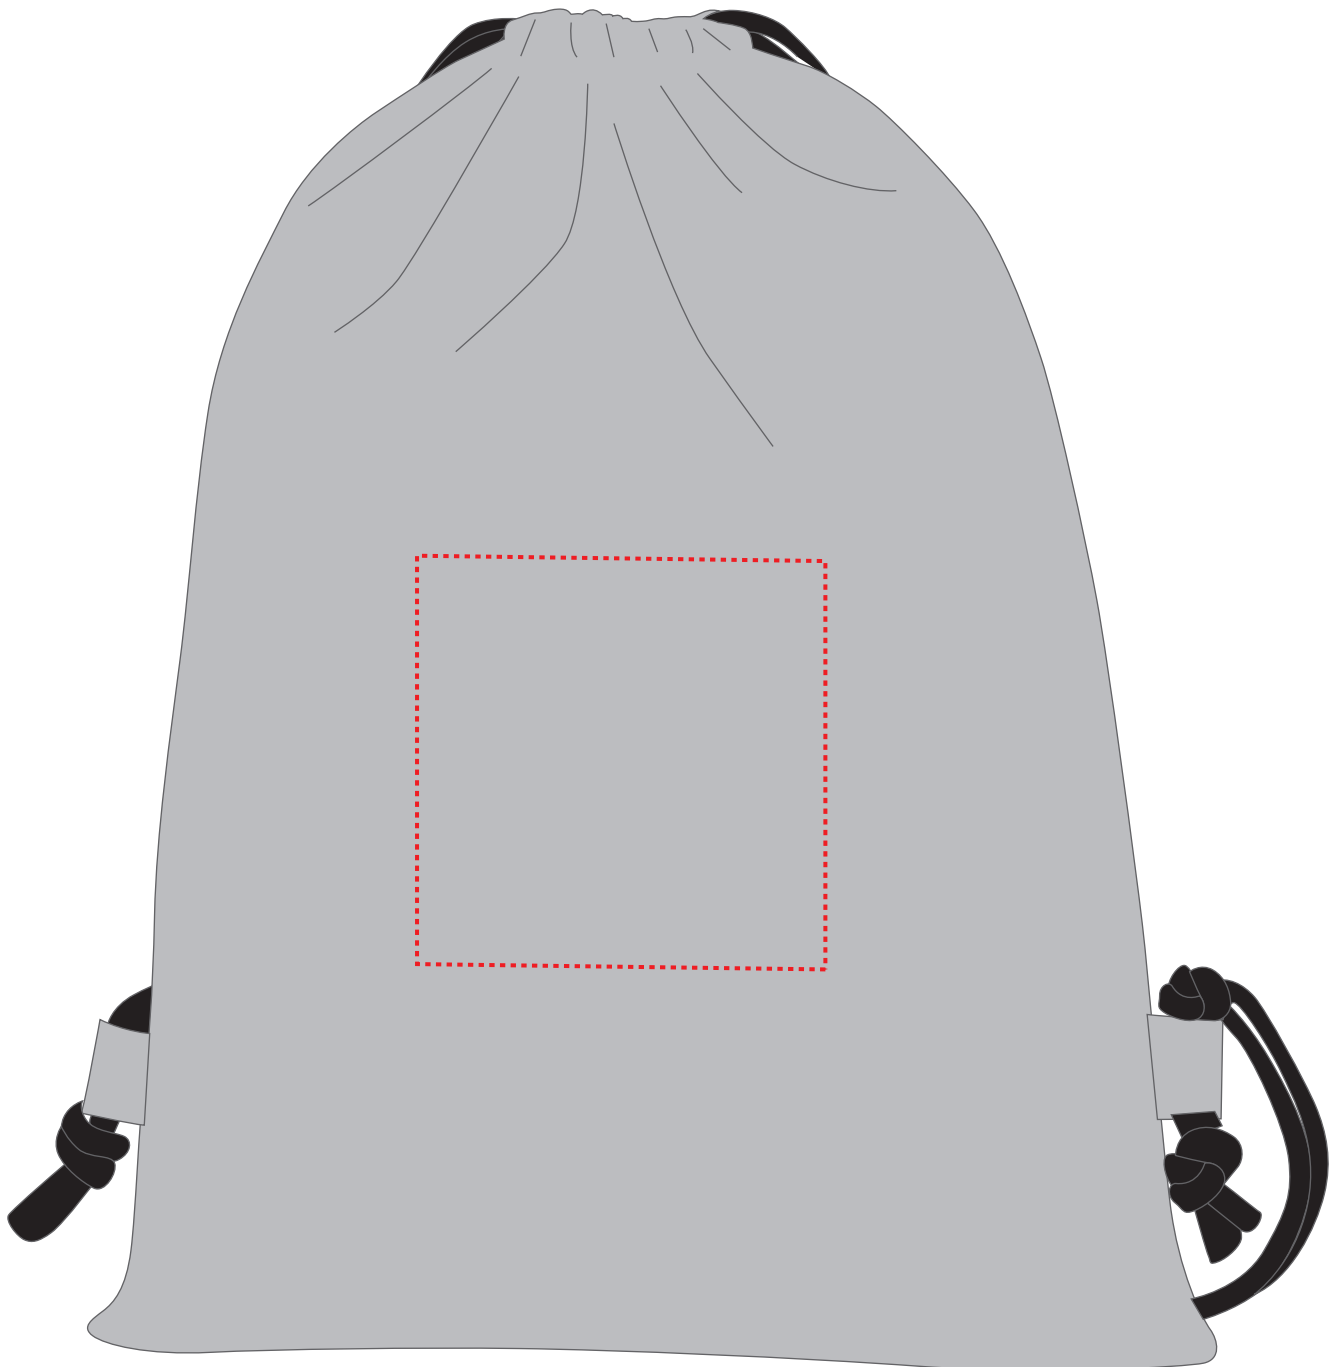

# 1813052 Zugbeutel ORGANIC / drawstring bag ORGANIC

Fläche für Ihr Sticklogo (B 15 cm x H 15 cm)  
area for your embroidery (W 15 cm x H 15 cm)

## Taschenmaß (BxH) / size of the bag (WxH):

38 cm x 45 cm